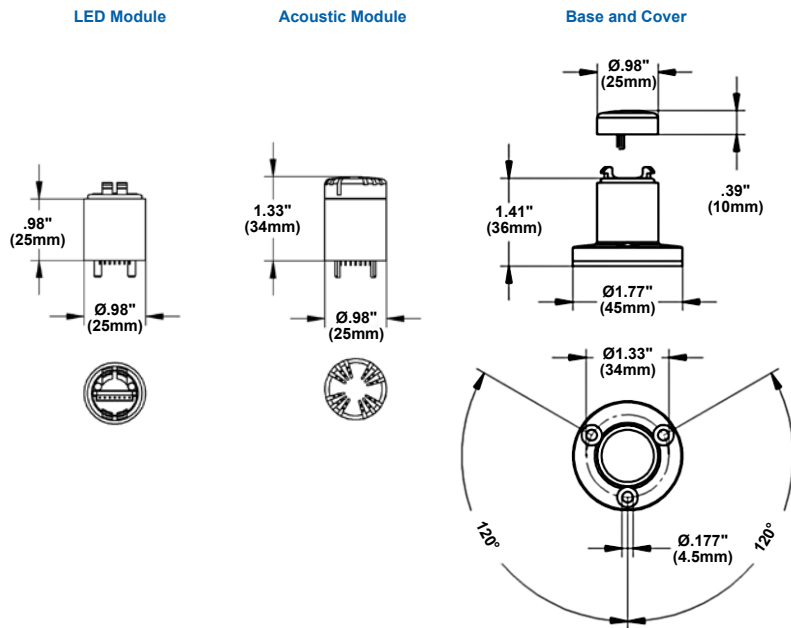

## 200 Class 25mm Stacklight™

<b>Description</b>	<b>Cat. No.*</b>
Base and Cover - Gray	<b>225BC</b>

Module Type	Cat. No.*	LED Color	Operating Voltage**	Current	dB (A) 1m
200 Class 25mm Modules - Gray	225LEDSB24AD	Blue	24V AC/DC	0.030A	
	225LEDSA24AD	Amber	24V AC/DC	0.030A	
	225LEDSR24AD	Red	24V AC/DC	0.030A	
	225LEDSG24AD	Green	24V AC/DC	0.025A	
	225LEDSY24AD	Yellow	24V AC/DC	0.030A	
	225LEDSW24AD	White	24V AC/DC	0.035A	
Piezoelectric Acoustic - Gray	225PZO		24V AC/DC	0.005A	65

## Dimensional Drawings